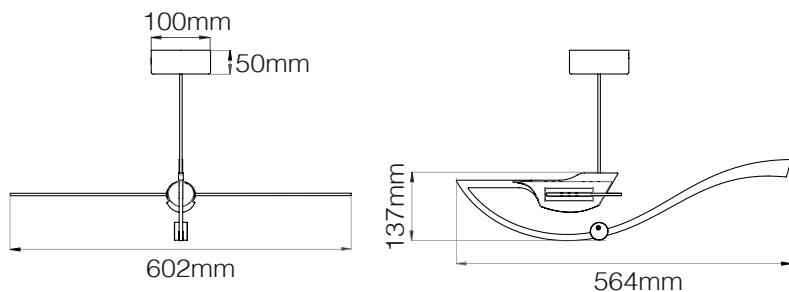

设计师

陈德胜、张婉茹

材质

微曲镜PMMA光板
砂纹烤漆铁板
雾面ABS
铝合金
弹性橡胶吊线

规格

型号	XL39
光源	LED
用电量	11瓦
电压	110/220V 50/60Hz
色温	2700K
演色性	82CRI
使用寿命	50,000+小时
调光	可搭配可控硅相位调光器 (需另购)
吊线	2米环保热塑橡胶线
顶盖	Ø100mm 吸顶盖
净重	2公斤

尺寸

风格选项