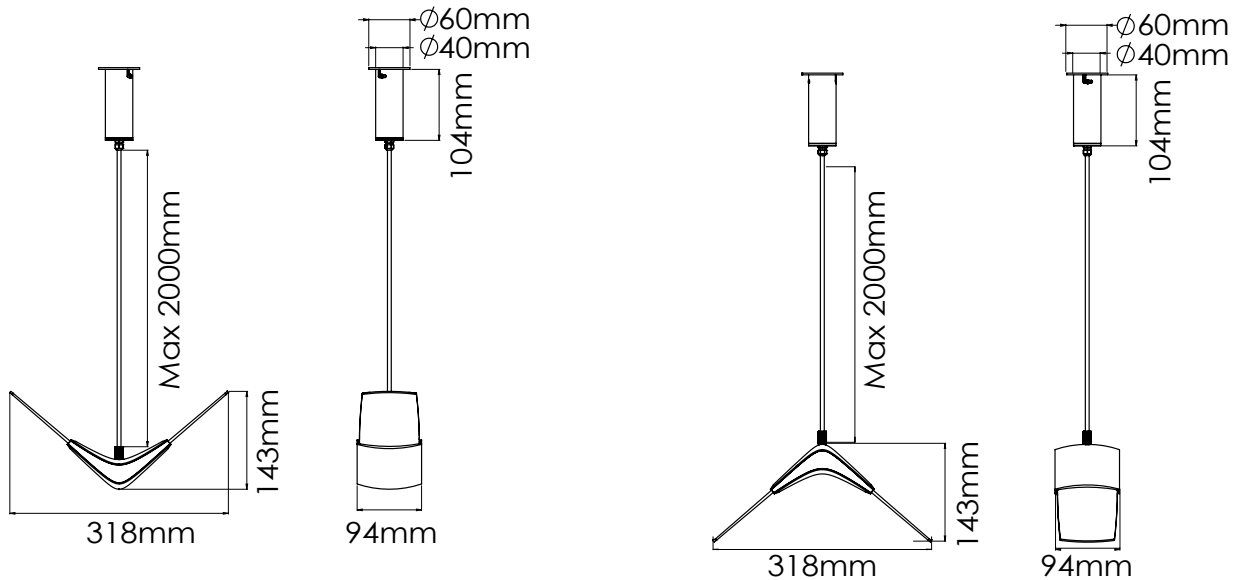

规格

产品	自在飞翔 I (向上)	自在飞翔 II (向下)
型号	XL16	XL17
光源	LED	LED
用电量	6瓦	6瓦
电压	100~240V 50/60Hz	100~240V 50/60Hz
色温	2700K	2700K
演色性	≥ 80CRI	≥ 80CRI
预估寿命	50,000小时	50,000小时
调光	无调光	无调光
吊线	2米(79")矽胶线	2米(79")矽胶线
顶盖	管状金属吸顶罩	管状金属吸顶罩
净重	0.61公斤 (1.34磅)	0.61公斤 (1.34磅)

尺寸

Xcellent

www.xcellentdesign.com.cn
service@xcellentdesign.com

上海八號橋展廳
上海市黃浦區建國中路10號8號樓8301室
WeChat: XcellentDesign