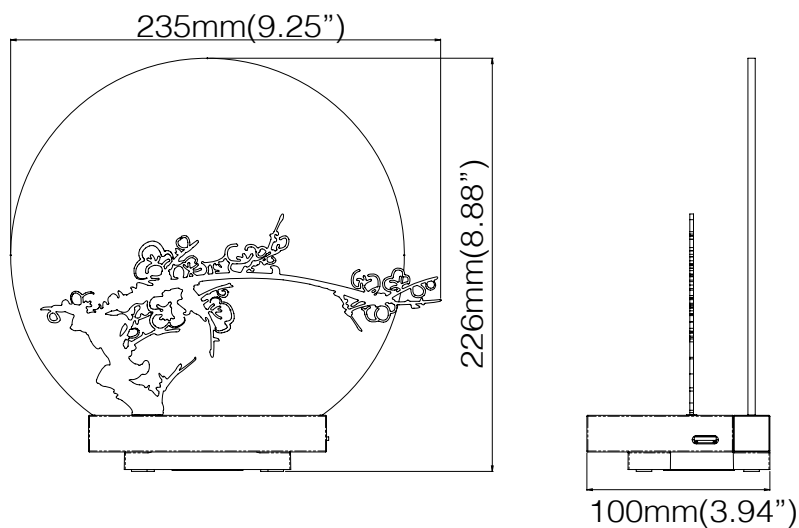

产品特点

- 纤薄无框丝纹般的双面发光
- 锻铁剪影饰版 * 在黄光下闪烁金沙光，
- 北美胡桃原木灯座，自然纹理与色泽在光影下更显温润。
- 全段式调光满足不同的环境与氛围需求。
- 5V USB泛用供电设计，提供更多样便利的供电选择。
- 优雅的礼盒包装送礼更显质感。

▶ 锻铁剪影饰板可提供批量订单客制服务

规格

型号	XL28-01T-211
光源	LED
用电量	2瓦
电压	5V供电器(内含)
色温	2800K
演色性	80 CRI
调光	全段式滚轮调光
供电线	1.5米USB供电线
净重	0.6公斤 (1.32磅)

设计师

陈德胜

材质

微曲镜有机玻璃光板
深棕金砂锻铁
胡桃原木
阳极铝
雾面ABS

尺寸

24152 台湾新北市三重区三和路
四段111-32号3楼

www.xcellentdesign.com.cn
service@xcellentdesign.com
wechat ID:XcellentDesign